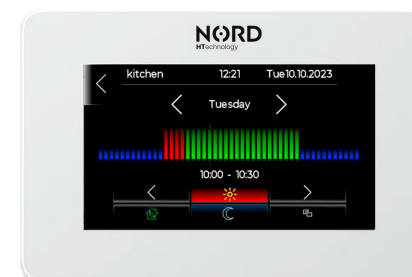

Klíčovou řídicí funkcí systému EcoControl je EcoMode, který optimalizuje využití vyrobené solární energie. Sleduje, aby žádná energie nebyla ztracena, a distribuje ji tam, kde je nejvíce potřeba. Tato funkce umožňuje nastavit priority pro jednotlivé spotřebiče nebo vytvořit časový harmonogram pro efektivní využití energie. EcoMode navyšuje na základě přebytků elektrické energie nastavené teploty v akumulační nádrži, topných okruzích a TUV a tak vám šetří elektrickou energii kterou byste museli vynaložit v době spotřeby. Díky tomu si v průběhu dne předežíváte dané spotřebiče z přebytků fotovoltaiky.

Úvodní obrazovka s detaily teplot zvolené místnosti

Detail provozu tepelného čerpadla EcoHeat

Nastavení harmonogramu provozu tepelného čerpadla EcoHeat

Individuální harmonogram EcoMode

Individuální harmonogram topného okruhu kuchyně s vypnutým EcoMode

Individuální harmonogram topného okruhu kuchyně se zapnutým EcoMode

## LCD DISPLEJ S DOTYKOVÝM MENU

Systém inteligentního řízení fotovoltaického systému, tepelného čerpadla a podlahového vytápění EcoFloor pro pohodlné řízení a nastavení celé instalace. Uzpůsobitelné menu s možností vlastního pojmenování všech topných okruhů pro lepší orientaci.