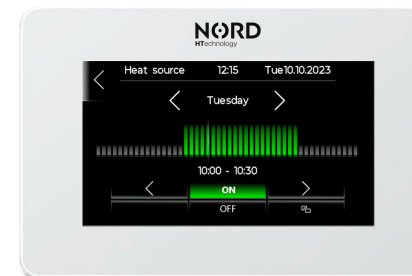

Klíčovou řídicí funkcí systému EcoControl je EcoMode, který optimalizuje využití vyrobené solární energie. Sleduje, aby žádná energie nebyla ztracena, a distribuje ji tam, kde je nejvíce potřeba. Tato funkce umožňuje nastavit priority pro jednotlivé spotřebiče nebo vytvořit časový harmonogram pro efektivní využití energie. EcoMode navyšuje na základě přebytků elektrické energie nastavené teploty v akumulační nádrži, topných okruzích a TUV a tak vám šetří elektrickou energii kterou byste museli vynaložit v době spotřeby. Díky tomu si v průběhu dne předežíváte dané spotřebiče z přebytků fotovoltaiky.

Úvodní obrazovka s detaily teplot zvolené místnosti

Detail provozu tepelného čerpadla EcoHeat

Nastavení harmonogramu provozu tepelného čerpadla EcoHeat

Individuální harmonogram EcoMode

Individuální harmonogram topného okruhu kuchyně s vypnutým EcoMode