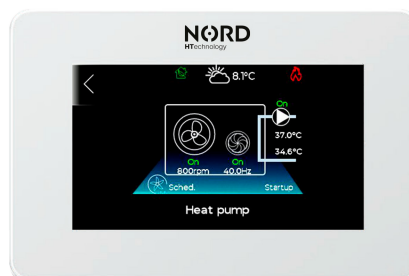

Detail provozu tepelného čerpadla EcoHeat