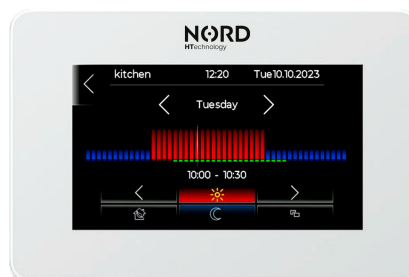

Klíčovou řídicí funkcí systému EcoControl je EcoMode, který optimalizuje využití vyrobené solární energie. Sleduje, aby žádná energie nebyla ztracena, a distribuje ji tam, kde je nejvíce potřeba. Tato funkce umožňuje nastavit priority pro jednotlivé spotřebiče nebo vytvořit časový harmonogram pro efektivní využití energie. EcoMode navyšuje na základě přebytků elektrické energie nastavené teploty v akumulační nádrži, topných okruzích a TUV a tak vám šetří elektrickou energii kterou byste museli vynaložit v době spotřeby. Díky tomu si v průběhu dne předežíváte dané spotřebiče z přebytků fotovoltaiky.

Úvodní obrazovka s detaily teplot zvolené místnosti

Detail provozu tepelného čerpadla EcoHeat

Nastavení harmonogramu provozu tepelného čerpadla EcoHeat

Individuální harmonogram EcoMode

Individuální harmonogram topného okruhu kuchyně s vypnutým EcoMode

## LCD DISPLEJ S DOTYKOVÝM MENU

Systém inteligentního řízení fotovoltaického systému, tepelného čerpadla a podlahového vytápění EcoFloor pro pohodlné řízení a nastavení celé instalace. Uzpůsobitelné menu s možností vlastního pojmenování všech topných okruhů pro lepší orientaci.