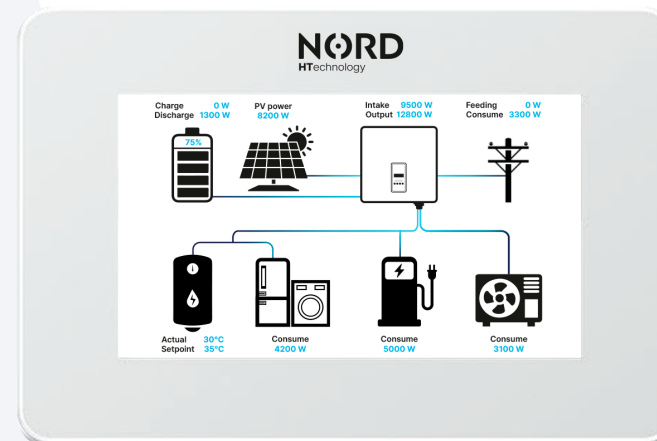

NORD EcoControl

PROVOZ V ÚSPORNÉM REŽIMU ECOMODE

Díky jedinečným funkcím můžete využívat přebytky fotovoltaické energie s tepelným čerpadlem EcoHeat v takovém množství, jaké máte k dispozici. Pravidla pro využití přetoků se ovšem uplatní i pro EcoBoiler, EcoCharge a další spotřebiče. Využijte všechny možnosti systému se zařízeními EcoControl a EcoMaster a maximalizujte své úspory již nyní!

PV READY

Optimalizujte ještě více provoz své fotovoltaické elektrárny díky kombinaci s tepelnými čerpadly EcoHeat a využijte logiku provozu v úsporném režimu EcoMode na maximum.

LCD DISPLEJ S DOTYKOVÝM MENU

Systém inteligentního řízení fotovoltaického systému, tepelného čerpadla a podlahového vytápění EcoFloor pro pohodlné řízení a nastavení celé instalace. Uzpůsobitelné menu s možností vlastního pojmenování všech topných okruhů pro lepší orientaci.

PODROBNÁ HISTORIE PROVOZU

Podrobná historie provozních parametrů umožňuje vyladění systému k maximální efektivitě a snadnou identifikaci problémů a poruchových stavů.

HARMONOGRAMY PROVOZNÍCH REŽIMŮ

Uzpůsobitelné harmonogramy a časovače široké škály provozních režimů, společně s dalšími volitelnými komponenty, jako jsou termostaty či regulátory, umožňují precizní nastavení dle preferencí uživatele a specifík systému a v něm integrovaných zařízení zelené domácnosti. Samozřejmostí je možnost ekvitermního řízení tepelného čerpadla.

VZDÁLENÁ SPRÁVA A DOHLED ECOCLOUD

Díky modulu pro vzdálenou správu a dohled EcoCloud lze celý systém řídit a monitorovat pomocí webového rozhraní nebo aplikace v chytrém telefonu. Automaticky aktualizovaný systém nabízí množství uživatelských nastavení, statistik a harmonogramů. EcoCloud je provozován na nejbezpečnějších Amazon serverech.