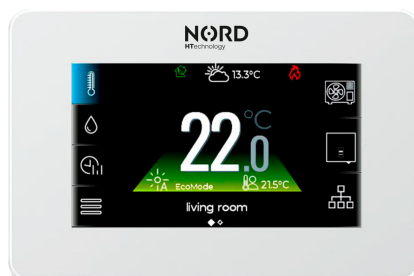

EcoMode a EcoControl výhody

Aby všechny komponenty od fotovoltaiky až po topný systém spolupracovaly, přinášely maximální užitek, a celý systém tak využil naplno svůj potenciál, představuje vám sdružení NORD HT AS systém EcoControl, který je nutný pro efektivní regulaci a distribuci energie ve vašem systému. Díky EcoControl si pohodlně nastavíte jednotlivé komponenty řešení NORD a budete mít kompletní přehled o celém systému.

Klíčovou řídicí funkcí systému EcoControl je EcoMode, který optimalizuje využití vyrobené solární energie. Sleduje, aby žádná energie nebyla ztracena, a distribuje ji tam, kde je nejvíce potřeba. Tato funkce umožňuje nastavit priority pro jednotlivé spotřebiče nebo vytvořit časový harmonogram pro efektivní využití energie. EcoMode navyšuje na základě přebytků elektrické energie nastavené teploty v akumulační nádrži, topných okruzích a TUV a tak vám šetří elektrickou energii kterou byste museli vynaložit v době spotřeby. Díky tomu si v průběhu dne předežíváte dané spotřebiče z přebytků fotovoltaiky.

Úvodní obrazovka s detaily teplot zvolené místnosti