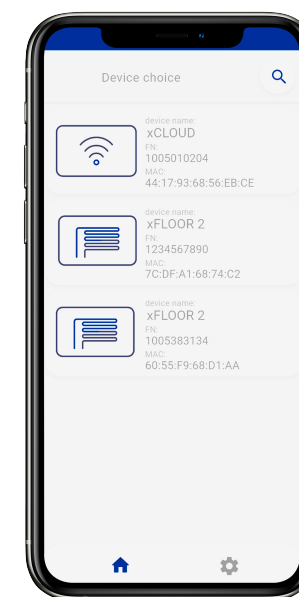

NORD EcoDirect