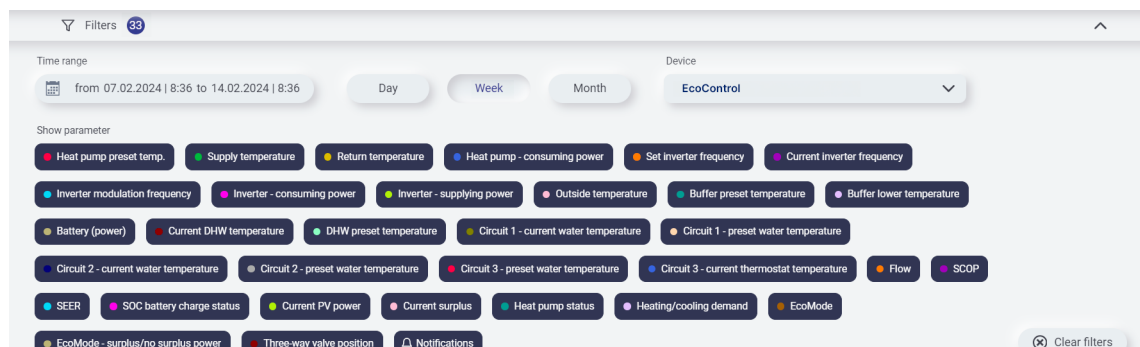

## HARMONOGRAMY PROVOZNÍCH REŽIMŮ

Uzpůsobitelné harmonogramy a časovače široké škály provozních režimů, společně s dalšími volitelnými komponenty, jako jsou termostaty či regulátory, umožňují precizní nastavení dle preferencí uživatele a specifík systému a v něm integrovaných zařízení zelené domácnosti. Samozřejmostí je možnost ekvitermního řízení tepelného čerpadla.

# NORD EcoCloud & EcoDirect

Pro efektivní konfiguraci a správu celého systému v reálném čase poskytuje společnost NORD webový systém založený na cloudovém řešení EcoCloud a mobilní aplikaci EcoDirect pro ovládání a konfiguraci systému EcoControl prostřednictvím internetového modulu EcoCloud s využitím připojení BT. Pomocí EcoDirect je možné spravovat také moduly EcoFloor.

## EcoDirect přednosti:

- 🕒 Přehled celého systému
- 🕒 Diagnostické grafy v reálném čase
- 🕒 Pro IOS i Android
- 🕒 Servisní/installační nastavení
- 🕒 Změna provozního režimu

NORD EcoCloud

NORD EcoDirect

# NORD EcoCloud & EcoDirect

NORD EcoCloud

Velkou výhodou systému NORD je možnost monitoringu instalace v reálném čase díky EcoCloud provozním grafům. V menu této sekce EcoCloud je možné si vybrat parametry, které chceme zobrazit v daném časovém úseku (dnu/týdnu/měsíci). Díky tomu si můžeme přizpůsobit grafy a přesně vyhodnotit až 33 parametrů najednou, a tak provést přesnou diagnostiku dané situace. Tato funkce Vám šetří čas i peníze a výrazně usnadňuje práci při diagnostice poruchových stavů ale slouží také pro uživatele jako vhodný přehledový nástroj.