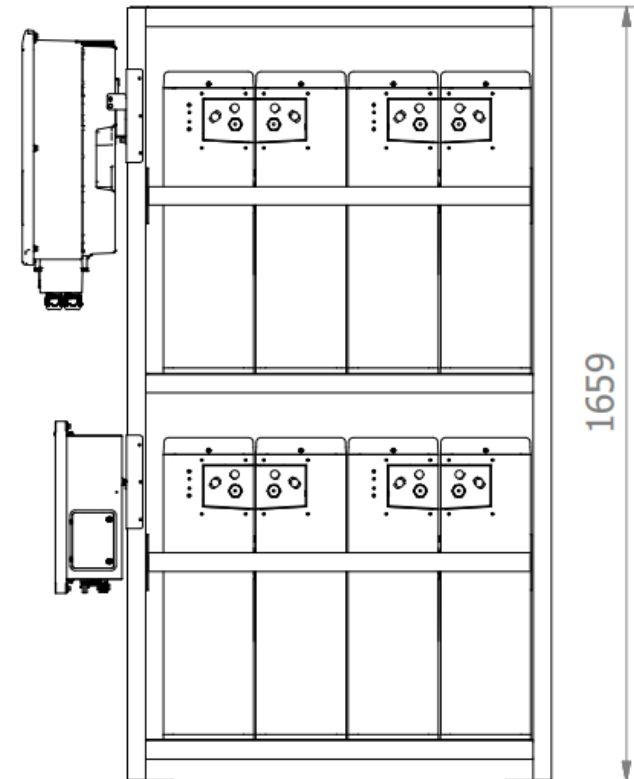

G-690-90ca\_Rack pro 8pcs T58

G-690-91ca\_Rack pro 8pcs T58 - průmyslový – kontejnerové řešení

## Rack for 8 pcs T58 (nosný svařenec) [G-690-90ca]

nosný rám

nosný rám s technologiemi

Rack for 8 pcs T58 - **průmyslový** (nosný svařenec) [G-690-91ca]

Rack for 8 pcs T58 - **průmyslový** (nosný svařenec) [G-690-91ca]

- Průmyslová verze je vyšší o 49 cm
- pro umístění spojovací kabeláže
  - pro umístění DC boxu
  - příprava pro hybrid ULTRA