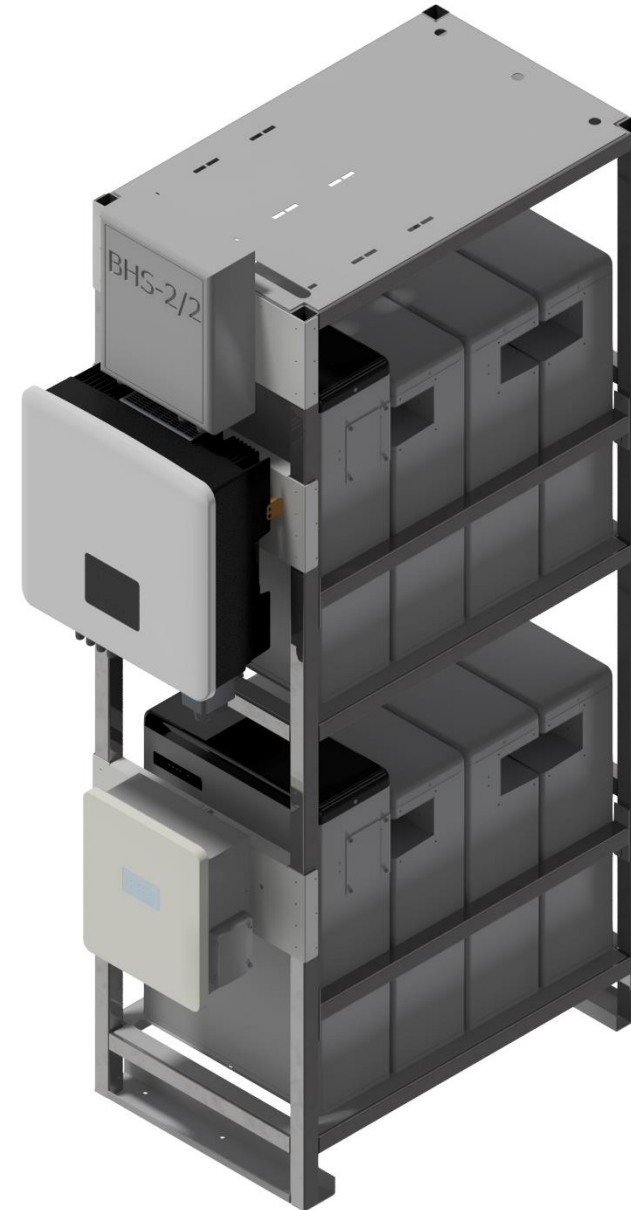

G-690-90ca\_Rack pro 8pcs T58

G-690-91ca\_Rack pro 8pcs T58 - průmyslový – kontejnerové řešení

## Rack for 8 pcs T58 (nosný svařenec) [G-690-90ca]

nosný rám

nosný rám s technologiemi

Rack for 8 pcs T58 - **průmyslový** (nosný svařenec) [G-690-91ca]

Rack for 8 pcs T58 - **průmyslový** (nosný svařenec) [G-690-91ca]

- Průmyslová verze je vyšší o 49 cm
- pro umístění spojovací kabeláže
  - pro umístění DC boxu
  - příprava pro hybrid ULTRA