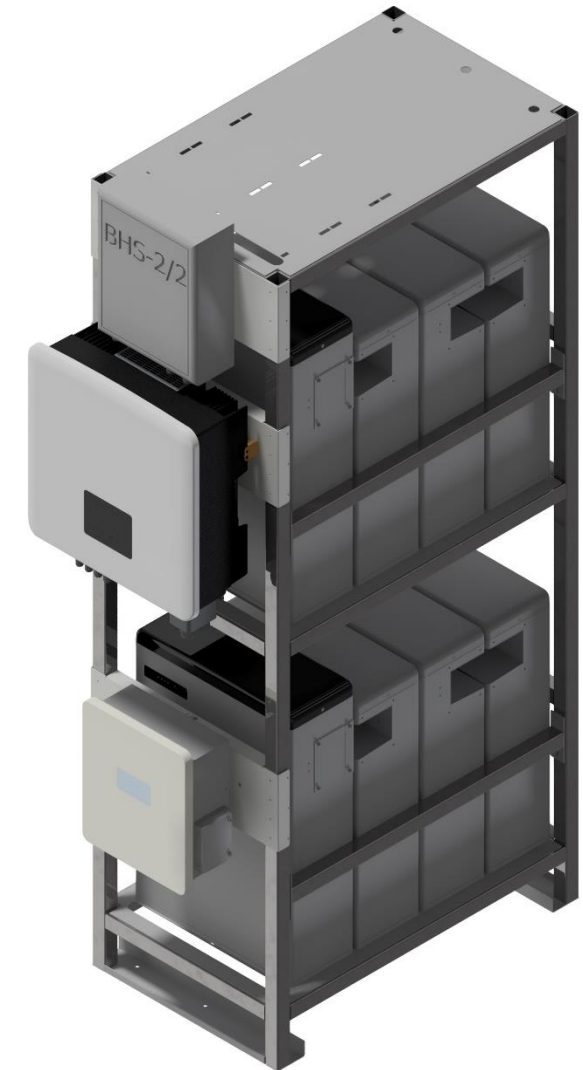

G-690-90ca\_Rack pro 8pcs T58

G-690-91ca\_Rack pro 8pcs T58 - průmyslový – kontejnerové řešení

## Rack for 8 pcs T58 (nosný svařenec) [G-690-90ca]

nosný rám

nosný rám s technologiemi

Rack for 8 pcs T58 - **průmyslový** (nosný svařenec) [G-690-91ca]

Rack for 8 pcs T58 - **průmyslový** (nosný svařenec) [G-690-91ca]

- Průmyslová verze je vyšší o 49 cm
- pro umístění spojovací kabeláže
  - pro umístění DC boxu
  - příprava pro hybrid ULTRA