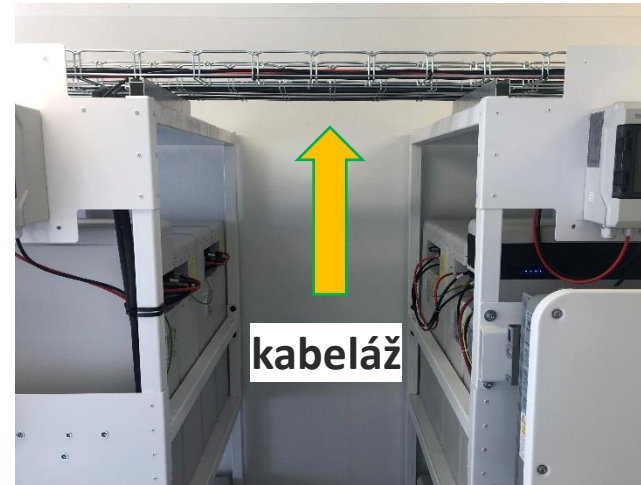

## Rack for 8 pcs T58 (nosný svařenec) [G-690-90ca]

nosný rám

nosný rám s technologiemi

Rack for 8 pcs T58 - **průmyslový** (nosný svařenec) [G-690-91ca]

Rack for 8 pcs T58 - **průmyslový** (nosný svařenec) [G-690-91ca]

- Průmyslová verze je vyšší o 49 cm
- pro umístění spojovací kabeláže
  - pro umístění DC boxu
  - příprava pro hybrid ULTRA