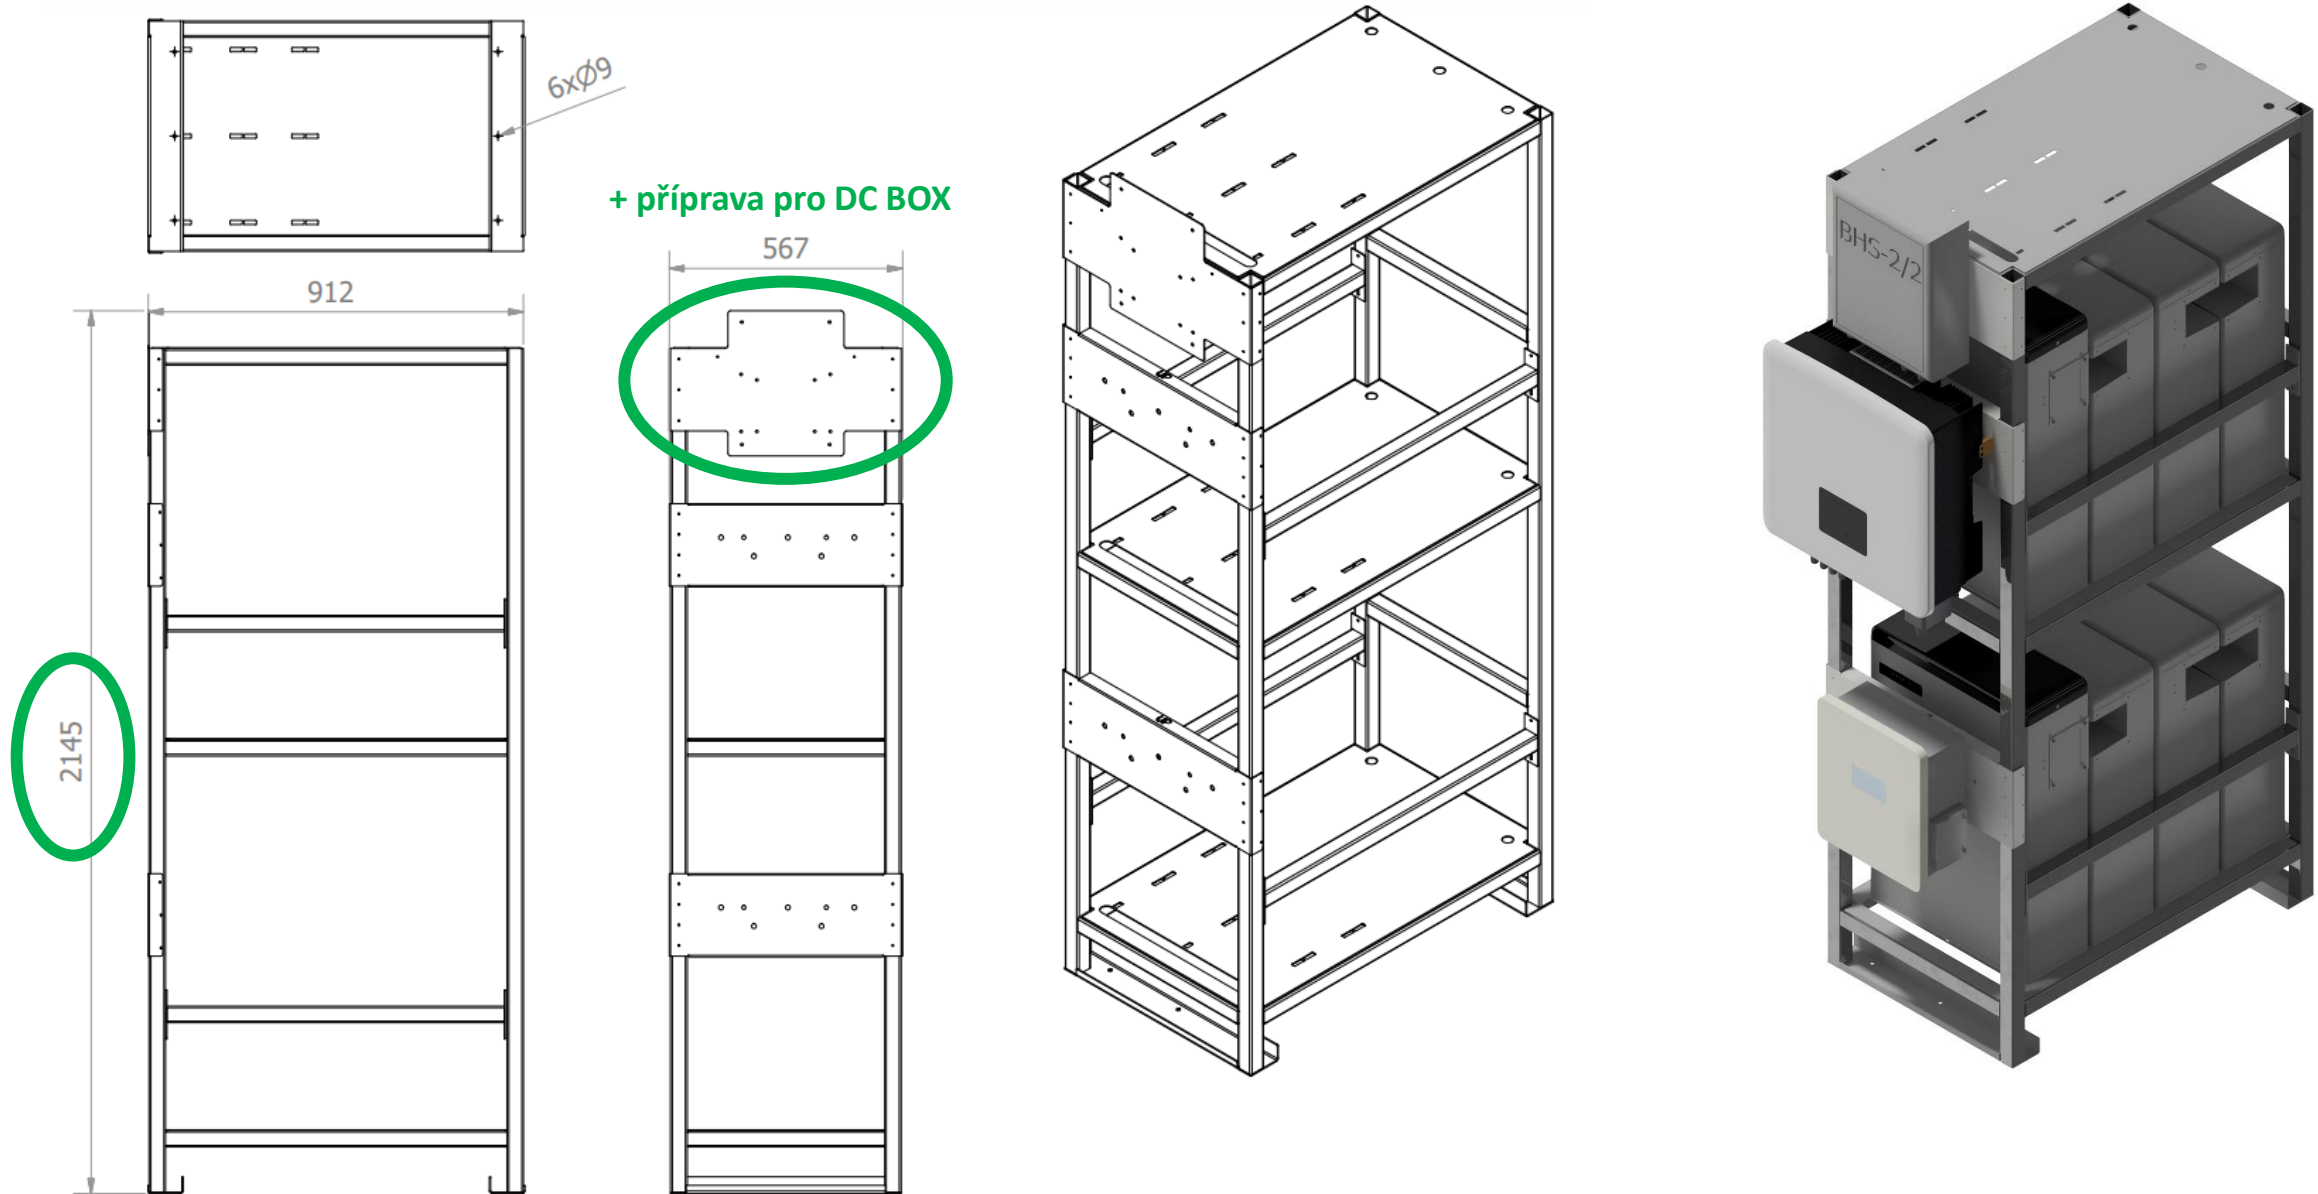

G-690-90ca\_Rack pro 8pcs T58

G-690-91ca\_Rack pro 8pcs T58 - průmyslový – kontejnerové řešení

## Rack for 8 pcs T58 (nosný svařenec) [G-690-90ca]

nosný rám

nosný rám s technologiemi

Rack for 8 pcs T58 - **průmyslový** (nosný svařenec) [G-690-91ca]

Rack for 8 pcs T58 - **průmyslový** (nosný svařenec) [G-690-91ca]

- Průmyslová verze je vyšší o 49 cm
- pro umístění spojovací kabeláže
  - pro umístění DC boxu
  - příprava pro hybrid ULTRA