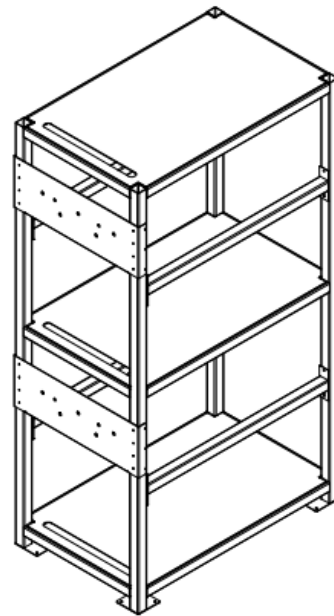

G-690-90ca\_Rack pro 8pcs T58

G-690-91ca\_Rack pro 8pcs T58 - průmyslový – kontejnerové řešení

## Rack for 8 pcs T58 (nosný svařenec) [G-690-90ca]

nosný rám

nosný rám s technologiemi

Rack for 8 pcs T58 - **průmyslový** (nosný svařenec) [G-690-91ca]

Rack for 8 pcs T58 - **průmyslový** (nosný svařenec) [G-690-91ca]

- Průmyslová verze je vyšší o 49 cm
- pro umístění spojovací kabeláže
  - pro umístění DC boxu
  - příprava pro hybrid ULTRA