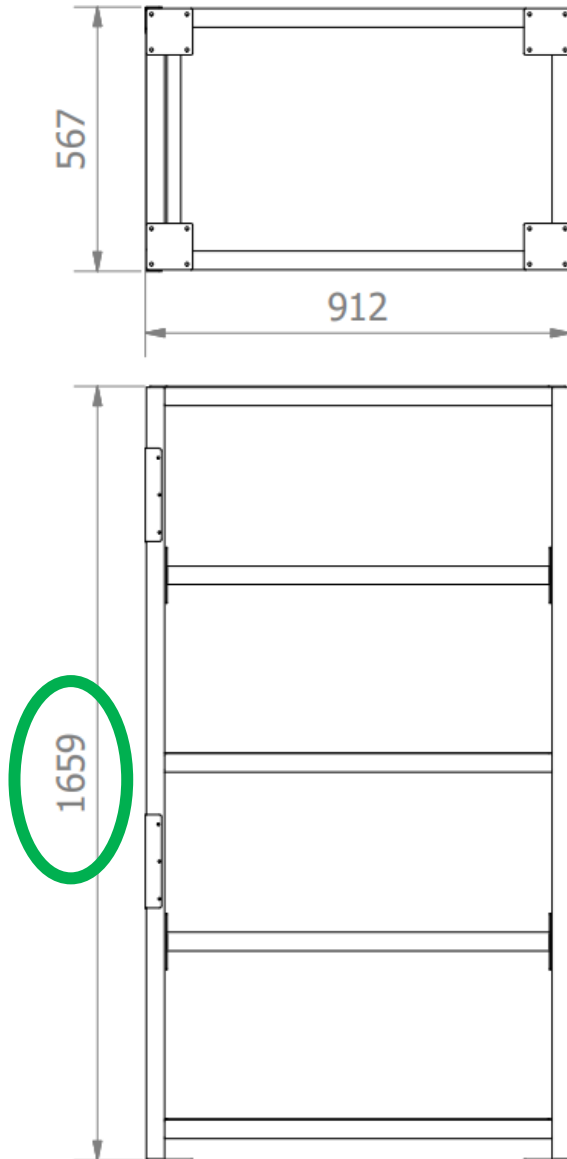

G-690-90ca\_Rack pro 8pcs T58

G-690-91ca\_Rack pro 8pcs T58 - průmyslový – kontejnerové řešení

## Rack for 8 pcs T58 (nosný svařenec) [G-690-90ca]

nosný rám

nosný rám s technologiemi

Rack for 8 pcs T58 - **průmyslový** (nosný svařenec) [G-690-91ca]

Rack for 8 pcs T58 - **průmyslový** (nosný svařenec) [G-690-91ca]

- Průmyslová verze je vyšší o 49 cm
- pro umístění spojovací kabeláže
  - pro umístění DC boxu
  - příprava pro hybrid ULTRA