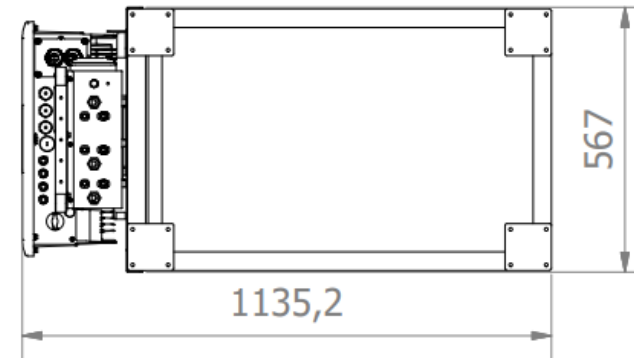

G-690-90ca\_Rack pro 8pcs T58

G-690-91ca\_Rack pro 8pcs T58 - průmyslový – kontejnerové řešení

## Rack for 8 pcs T58 (nosný svařenec) [G-690-90ca]

nosný rám

nosný rám s technologiemi

Rack for 8 pcs T58 - **průmyslový** (nosný svařenec) [G-690-91ca]

Rack for 8 pcs T58 - **průmyslový** (nosný svařenec) [G-690-91ca]

- Průmyslová verze je vyšší o 49 cm
- pro umístění spojovací kabeláže
  - pro umístění DC boxu
  - příprava pro hybrid ULTRA