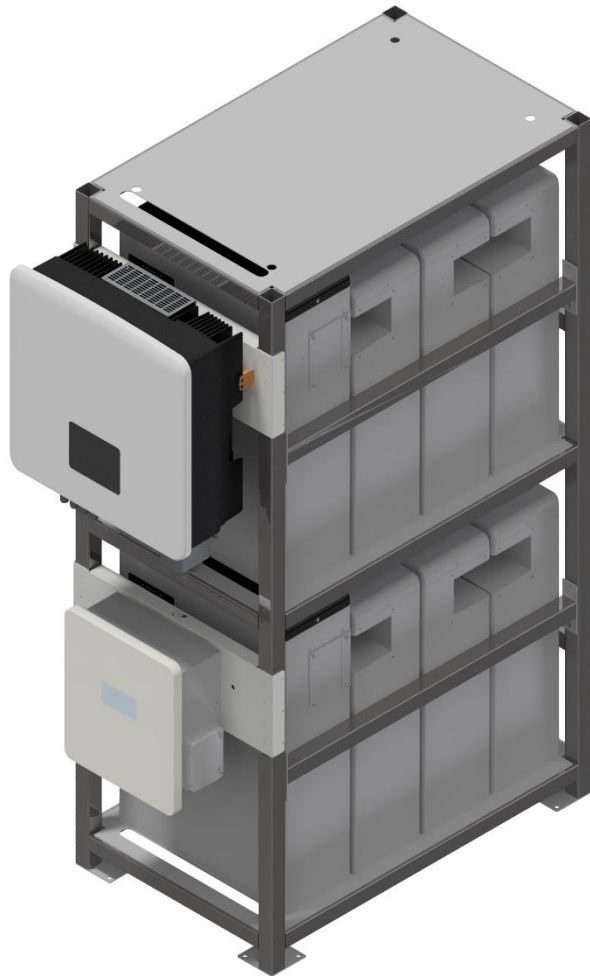

G-690-90ca\_Rack pro 8pcs T58

G-690-91ca\_Rack pro 8pcs T58 - průmyslový – kontejnerové řešení

## Rack for 8 pcs T58 (nosný svařenec) [G-690-90ca]

nosný rám

nosný rám s technologiemi

Rack for 8 pcs T58 - **průmyslový** (nosný svařenec) [G-690-91ca]

Rack for 8 pcs T58 - **průmyslový** (nosný svařenec) [G-690-91ca]

- Průmyslová verze je vyšší o 49 cm
- pro umístění spojovací kabeláže
  - pro umístění DC boxu
  - příprava pro hybrid ULTRA