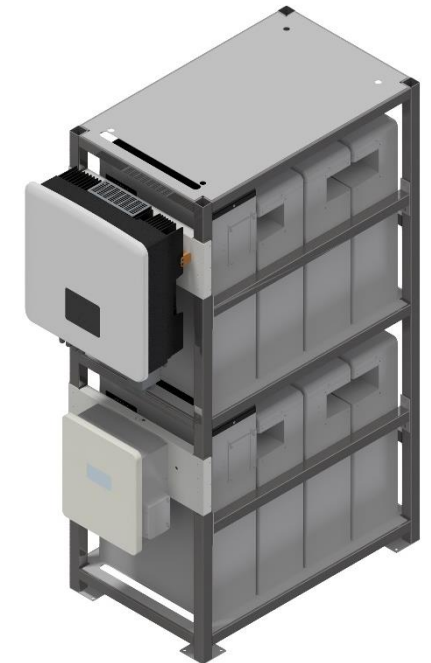

G-690-90ca\_Rack pro 8pcs T58

G-690-91ca\_Rack pro 8pcs T58 - průmyslový – kontejnerové řešení

## Rack for 8 pcs T58 (nosný svařenec) [G-690-90ca]

nosný rám

nosný rám s technologiemi

Rack for 8 pcs T58 - **průmyslový** (nosný svařenec) [G-690-91ca]

Rack for 8 pcs T58 - **průmyslový** (nosný svařenec) [G-690-91ca]

- Průmyslová verze je vyšší o 49 cm
- pro umístění spojovací kabeláže
  - pro umístění DC boxu
  - příprava pro hybrid ULTRA